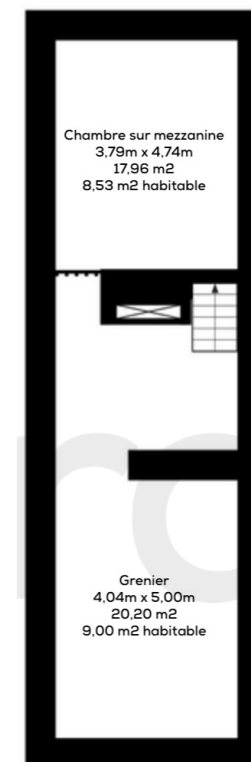

## Habitation

Surface habitable: 152 m<sup>2</sup>

Surface total: 211,43 m<sup>2</sup>

Niveau 0

Niveau 1

Niveau 2

# Grange

Surface total: 199,20 m<sup>2</sup>

Niveau 0

Niveau 1