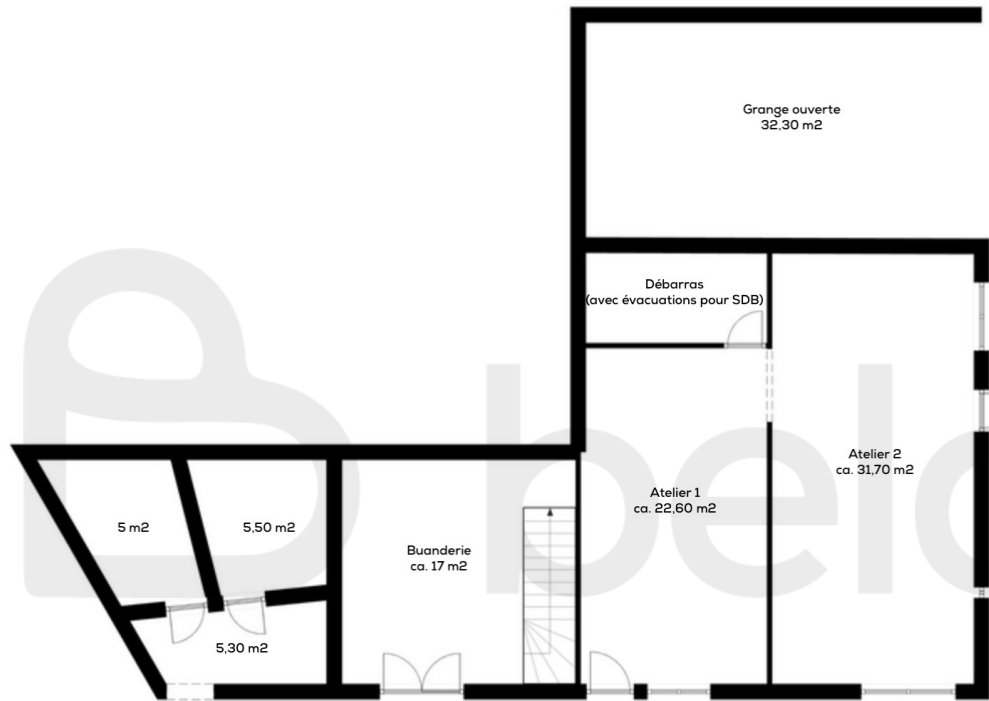

## Habitation

Surface habitable: 152 m<sup>2</sup>

Surface total: 211,43 m<sup>2</sup>

Niveau 0

Niveau 1

Niveau 2

# Grange

Surface total: 199,20 m<sup>2</sup>

Niveau 0

Niveau 1