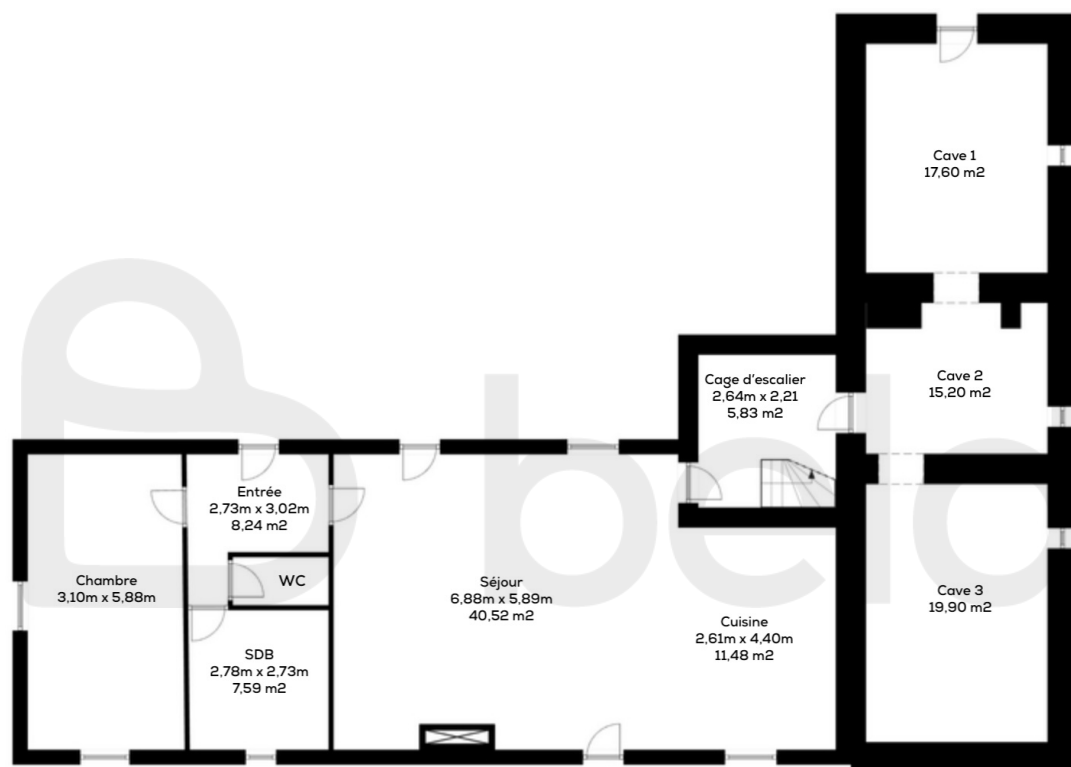

## Habitation

Surface habitable: 152 m<sup>2</sup>

Surface total: 211,43 m<sup>2</sup>

Niveau 0

Niveau 1

Niveau 2

# Grange

Surface total: 199,20 m<sup>2</sup>

Niveau 0

Niveau 1