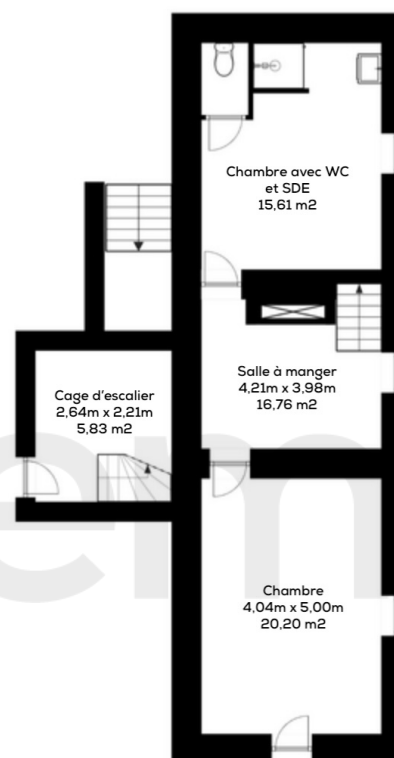

## Habitation

Surface habitable: 152 m<sup>2</sup>

Surface total: 211,43 m<sup>2</sup>

Niveau 0

Niveau 1

Niveau 2

# Grange

Surface total: 199,20 m<sup>2</sup>

Niveau 0

Niveau 1