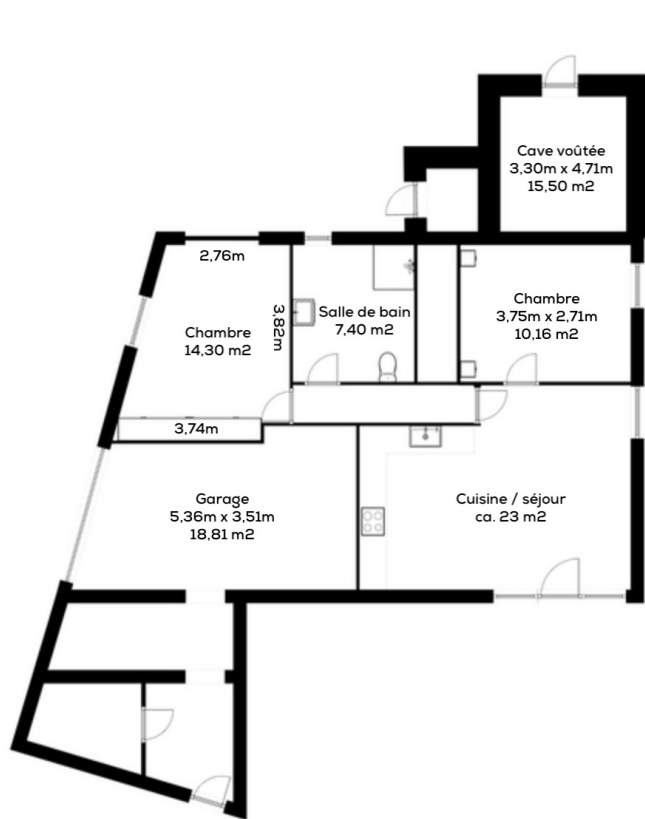

Niveau 0

Surface habitable: ca. 58 m²

Garages / caves: 51,05 m²

Niveau 1

Surface habitable: ca. 78 m²

Niveau 2

Surface habitable: ca. 79 m²

Niveau 3

Combles: ca. 80 m²