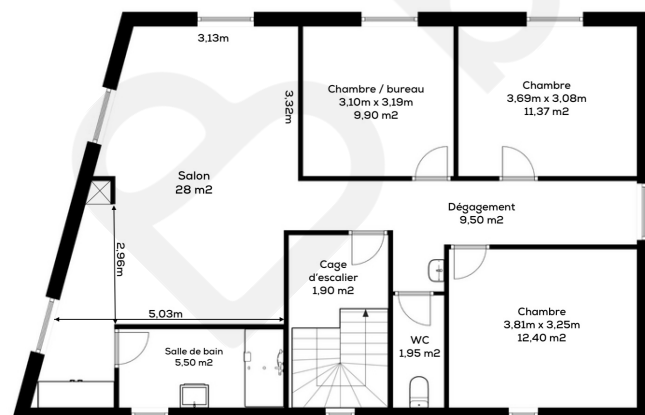

Niveau 0

Surface habitable: ca. 58 m²

Garages / caves: 51,05 m²

Niveau 1

Surface habitable: ca. 78 m²

Niveau 2

Surface habitable: ca. 79 m²

Niveau 3

Combles: ca. 80 m²