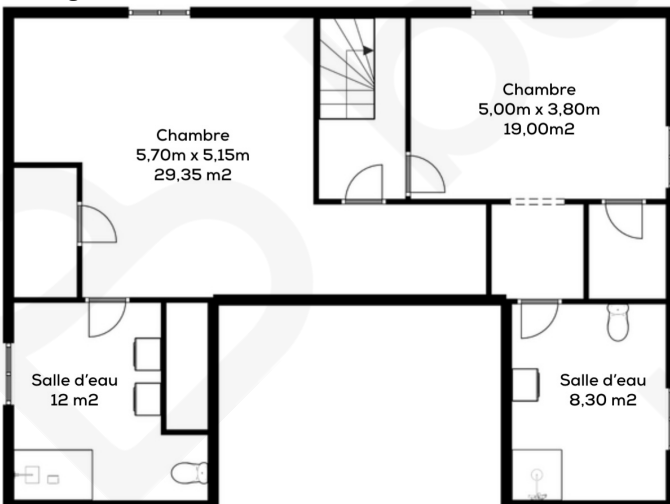

Maison d'habitation
Surface habitable: 227 m²

Rez-de-chaussée

Étage

2^e étage

Grange
Surface: 50,82 m²