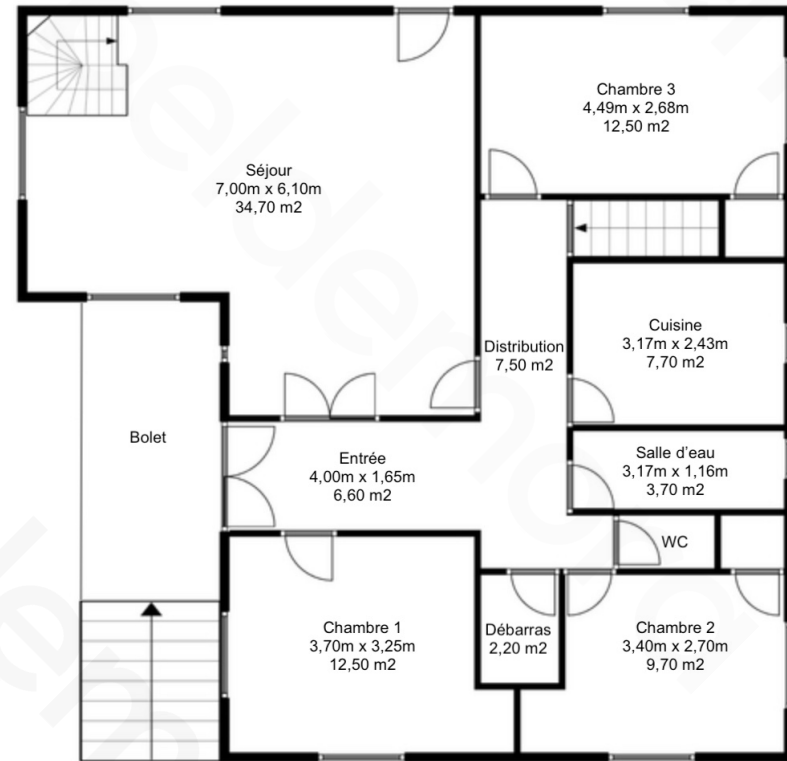

Maison principale

Rez-de-jardin: 89,30 m²

Rez-de-chaussée: 98,25m²

Étage 1 (pigeonnier):

Étage 2 (pigeonnier):

Gîte

Rez-de-chaussée: 43 m²

Étage: 35 m²