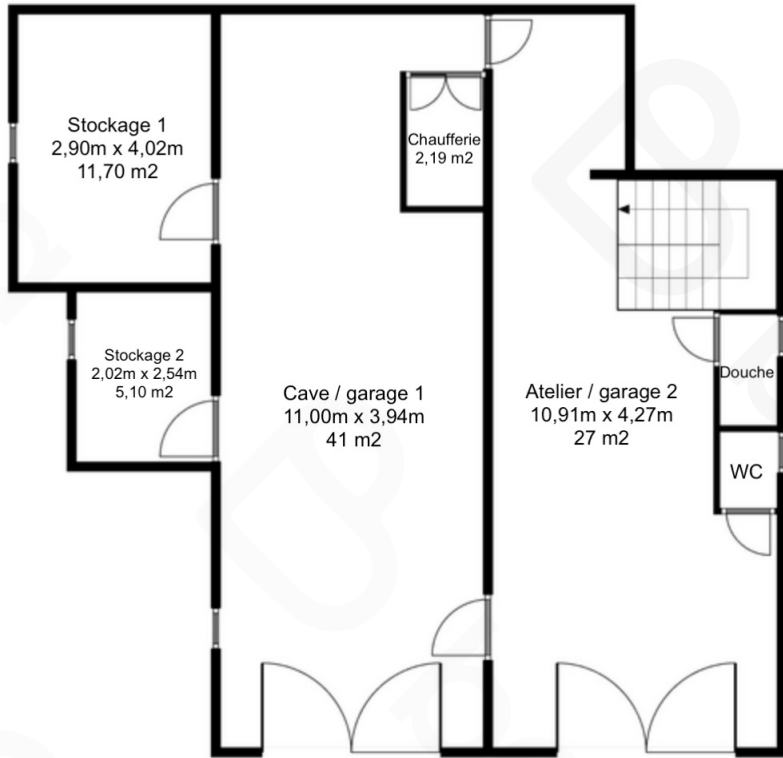

Maison principale

Rez-de-jardin: 89,30 m²

Rez-de-chaussée: 98,25m²

Étage 1 (pigeonnier):

Étage 2 (pigeonnier):

Gîte

Rez-de-chaussée: 43 m²

Étage: 35 m²