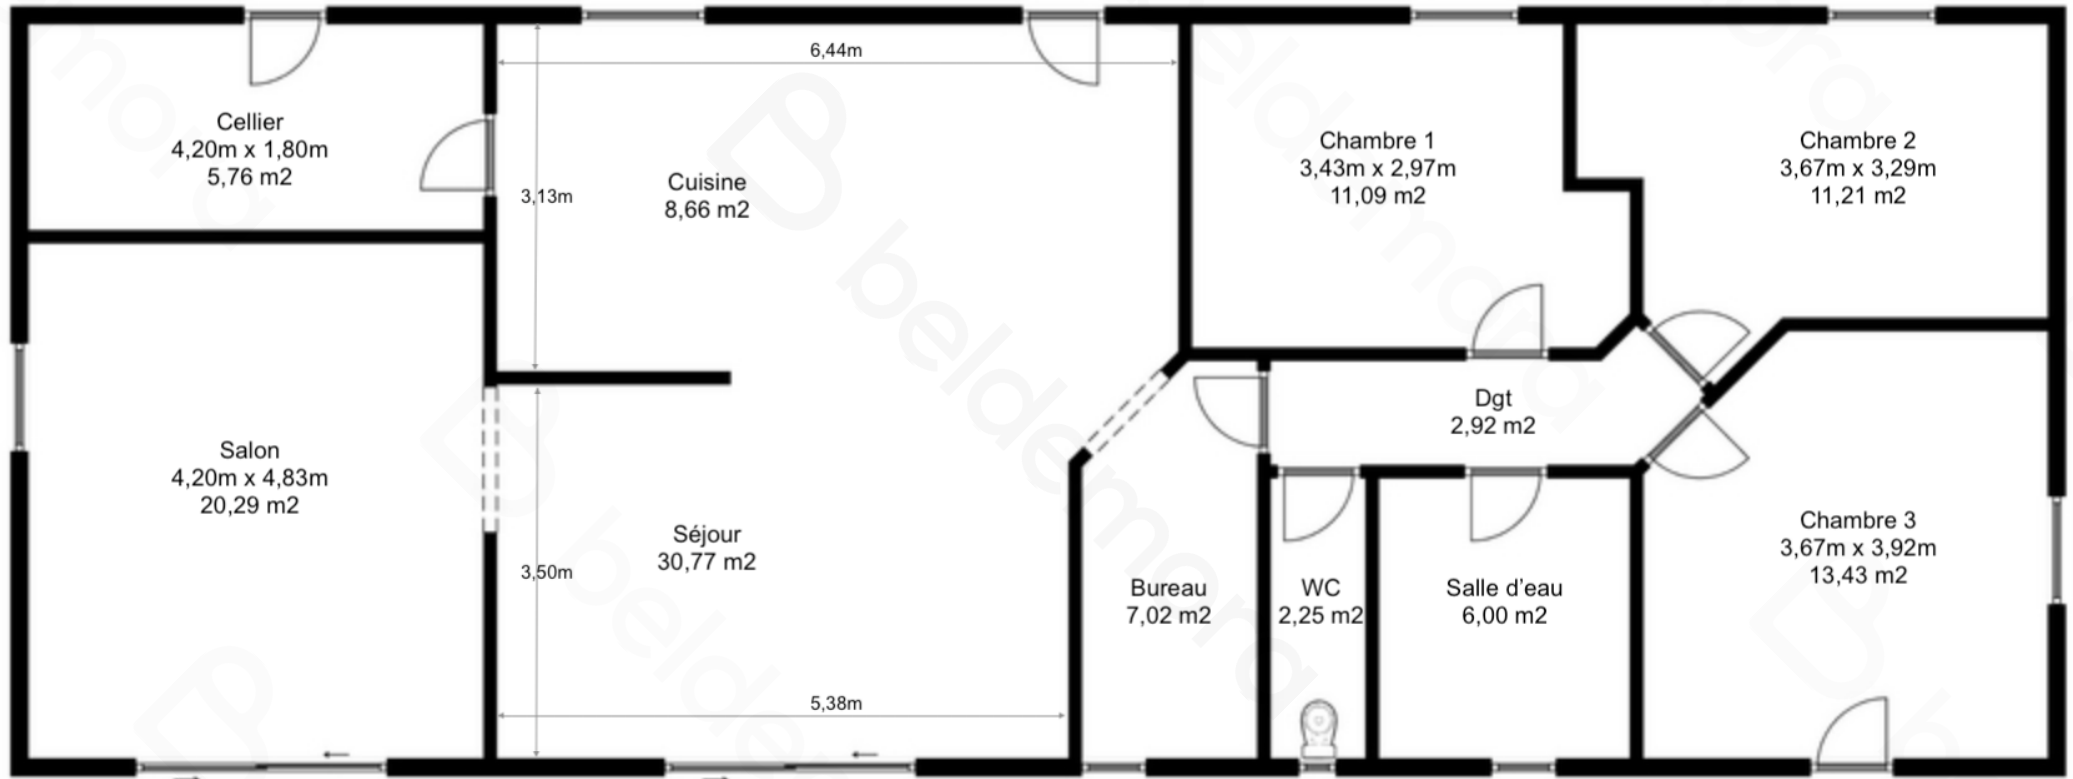

Surface habitable: 114,57 m²

Terrasse
18,50m x 3,48m
60,09 m²