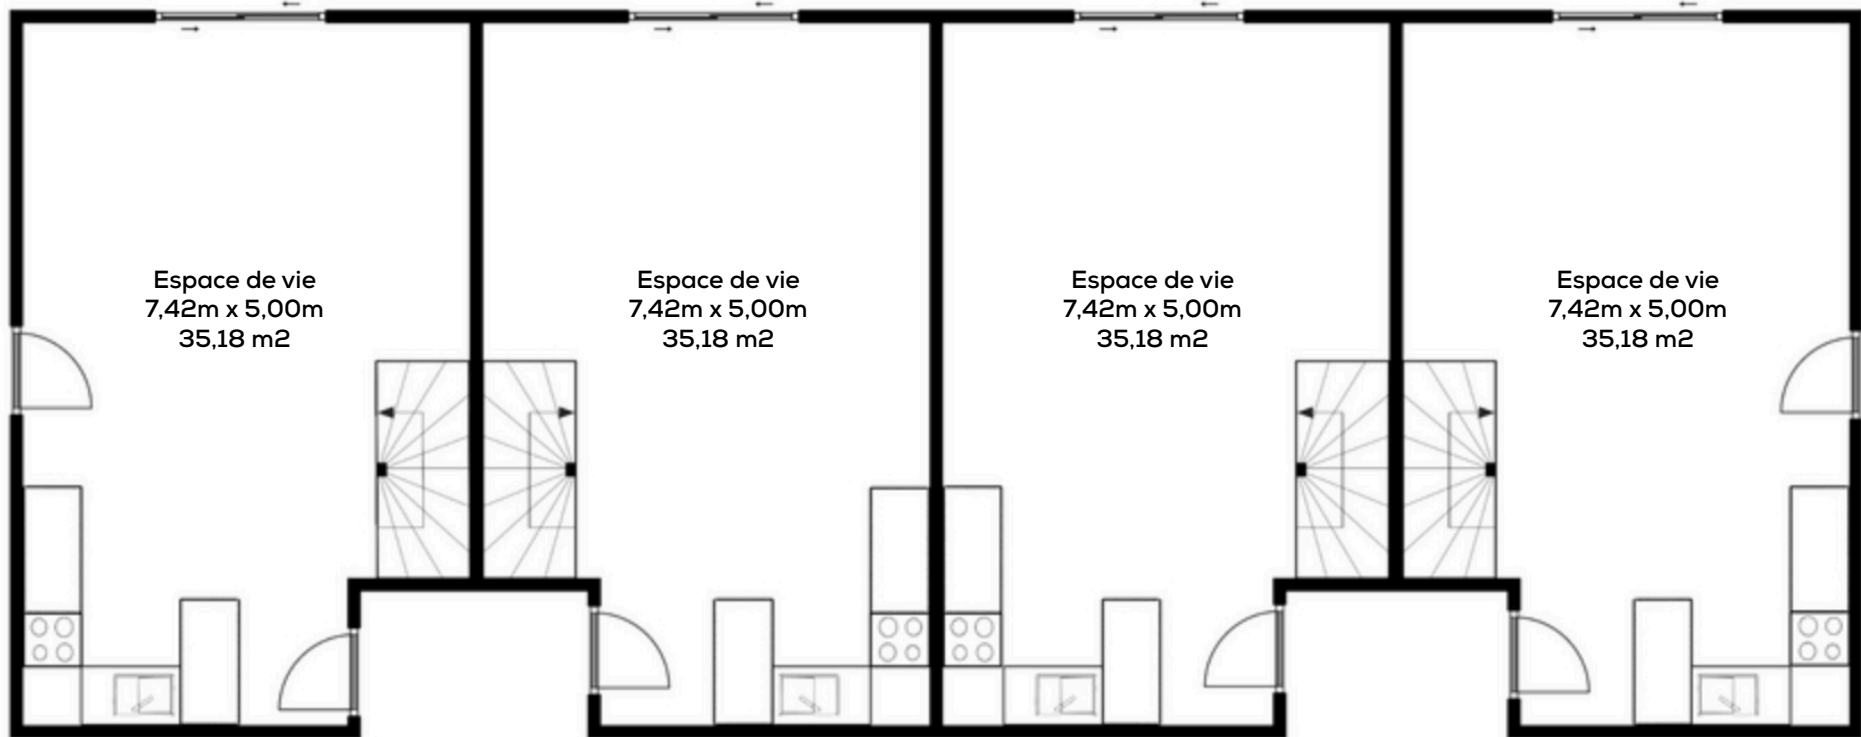

Surface habitable par appartement: 68 m<sup>2</sup>

Rez-de-chaussée

Etage