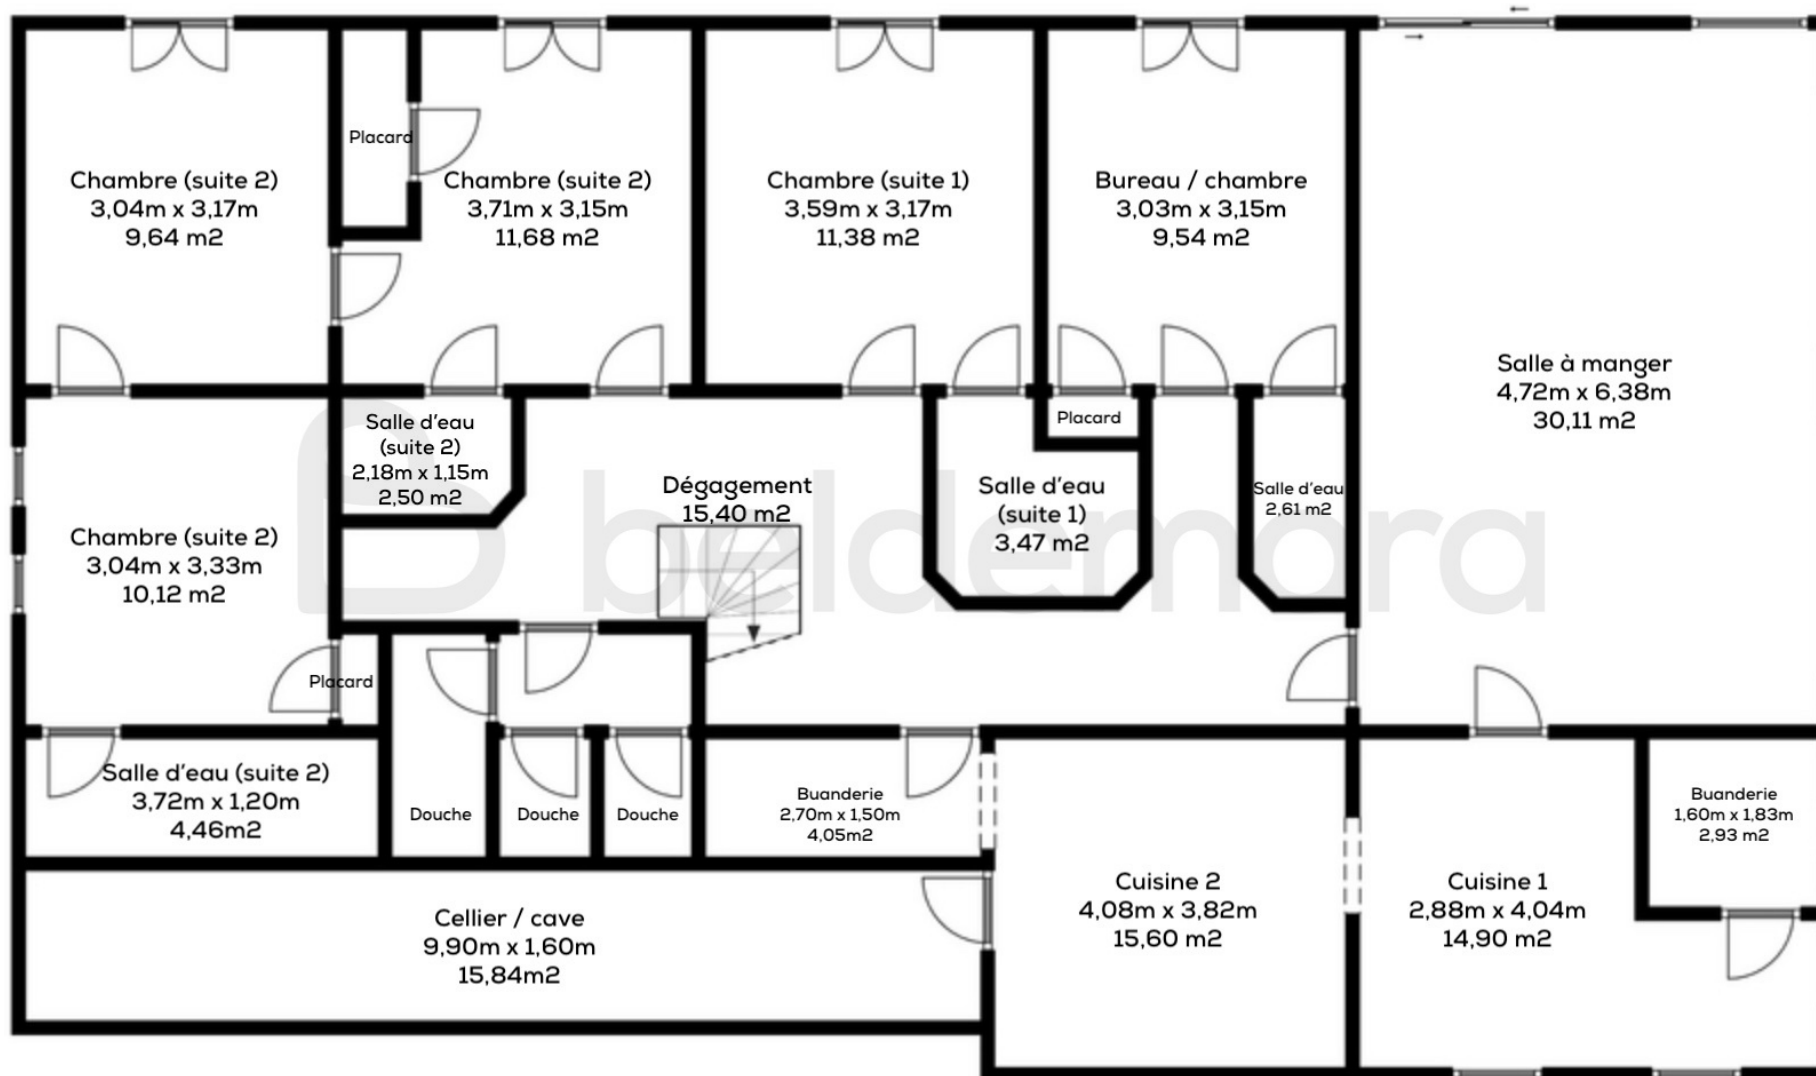

Rez-de-jardin:

Surface habitable: 156,20 m²

Rez-de-chaussée

Surface habitable: 108 m²

Étage

Surface habitable: 79 m²