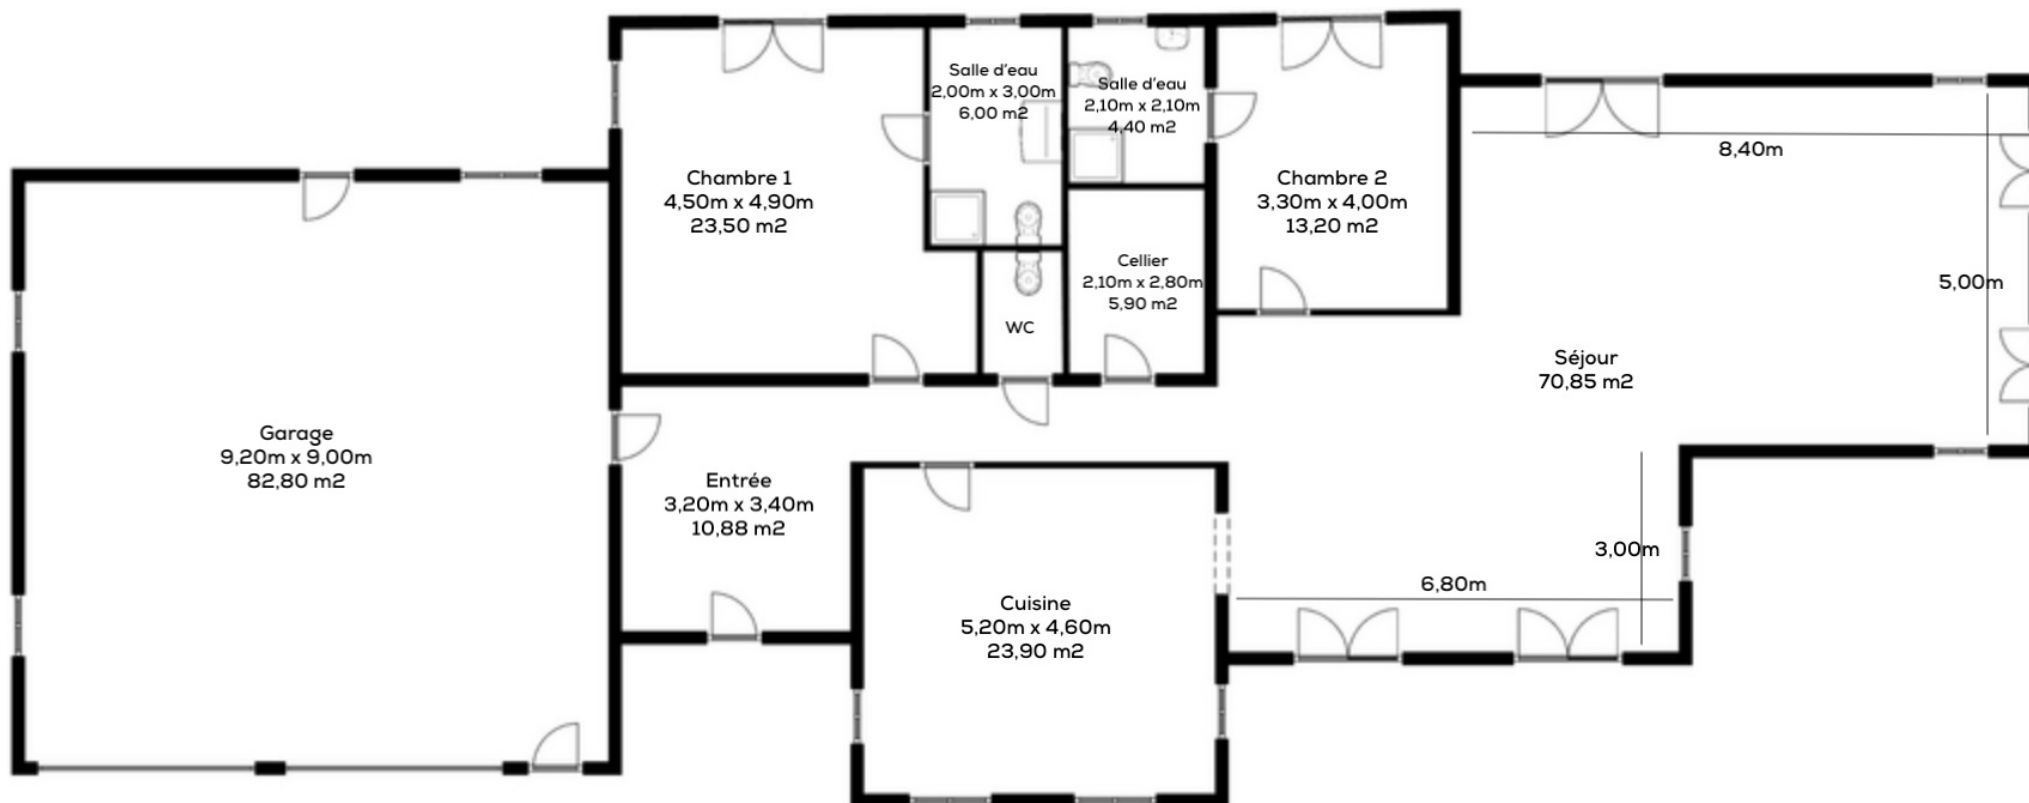

# Maison

Surface habitable : 167,30 m<sup>2</sup>

## Gîte

Surface habitable : 81,10 m<sup>2</sup>