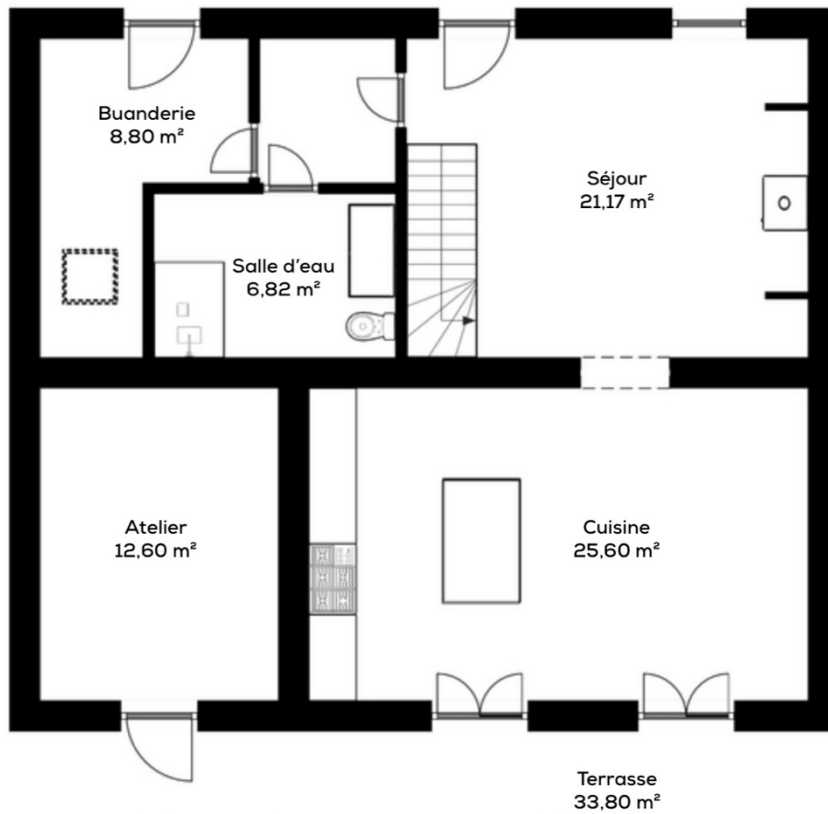

Rez-de-chaussée

Surface habitable : 65,33 m²

Etage

Surface habitable : 36,66 m²

2^e étage

Surface : 34,41 m²

Surface habitable : 18,90 m